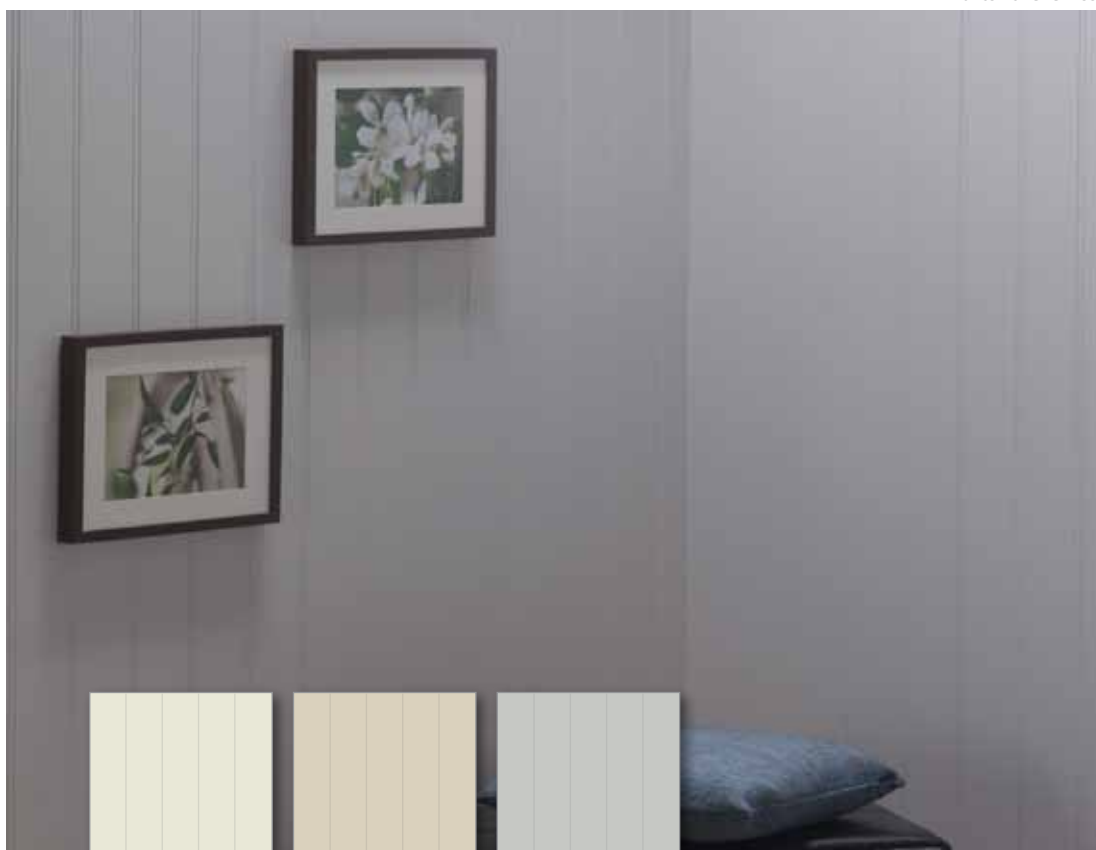

PENSELMÅLADE VÄGGSKIVOR

De penselmålade väggskivorna från Huntonit heter Perle, Skygge och Faspanel 8 bord. De är, som våra innertak, tillverkade i miljövänlig och slitstark träfiber samt målade 5ggr. Det ger en produkt med mycket hög kvalitet och prestanda. Skivorna har ett klassiskt, stilfullt och elegant utförande, mycket likt vår traditionella svenska pärlspont/faspanel.

Skivorna fungerar utmärkt till såväl nybyggnation som renovering i hemmets olika rum. Skivorna är försedda med not och fjäder för enkelt och snabbt montage med dold

infästning, antingen på befintlig vägg eller direkt på regelstomme. Huntonit's färdigmålade väggskivor är naturprodukter som bidrar till en sundare boendemiljö. De är lätta att hålla rena och kan även lätt målas om i annan kulör om du känner för det. Standardfärger är Caffelatte, Frost och Vit.

Tänk på! Du sparar tid och pengar med Huntonit's väggskivor. Du slipper spackla, slipa, måla och tapetsera. Väggskivorna är dessutom idealiska för snabb och direkt montering av bokhyllor, vägglampor, tavlor, speglar och dylikt.

Huntonit Perle Frost

PENSELMÅLAD PERLE VÄGGSKIVA

Perle väggskiva har ett elegant utseende som passar lika bra när ni bygger nytt som till renovering. Perle har 4 frästa spår per skiva och levereras i 2-pack - enkel att montera, skruvfast, ljuddämpande och tvättbar.

Huntonit har patent på metoden att penselmåla ytan, som ger ditt hem det ursprungliga och tidlösa utseendet.

PERLE PROFIL

Perle Hvit	11 x 600/620 x 2390 mm
Perle Hvit*	11 x 600/620 x 2740 mm
Perle Caffelatte	11 x 600/620 x 2390 mm
Perle Caffelatte*	11 x 600/620 x 2740 mm
Perle Frost	11 x 600/620 x 2390 mm
Perle Frost*	11 x 600/620 x 2740 mm

*beställningsvara