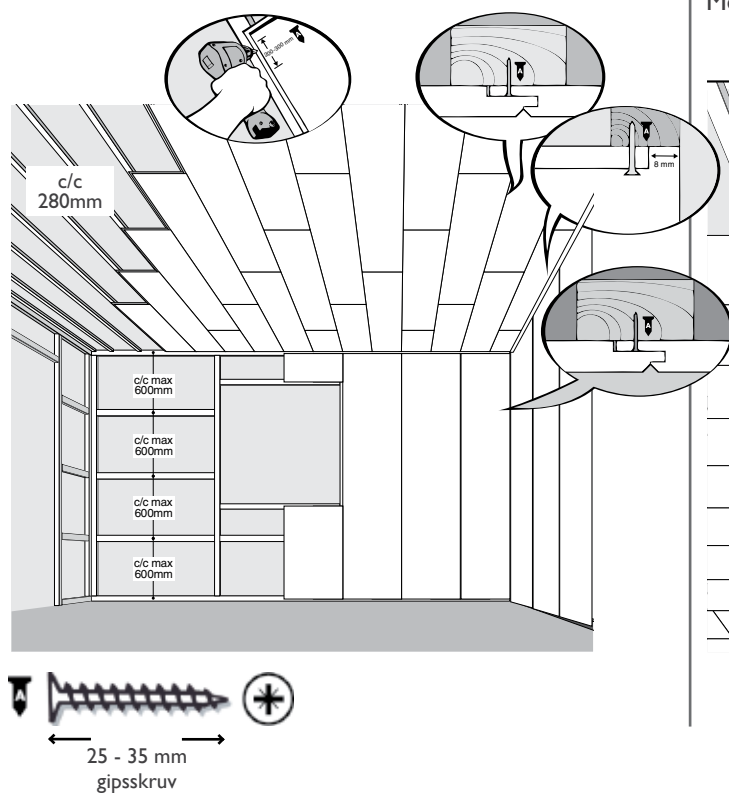

Huntonit färdigmålade tak Classique och Plankett
(netto 280 x 1200/1800 mm) och
Huntonit färdigmålat tak Symfoni (netto 280 x 1200 mm).
Montering på längsgående läkt.