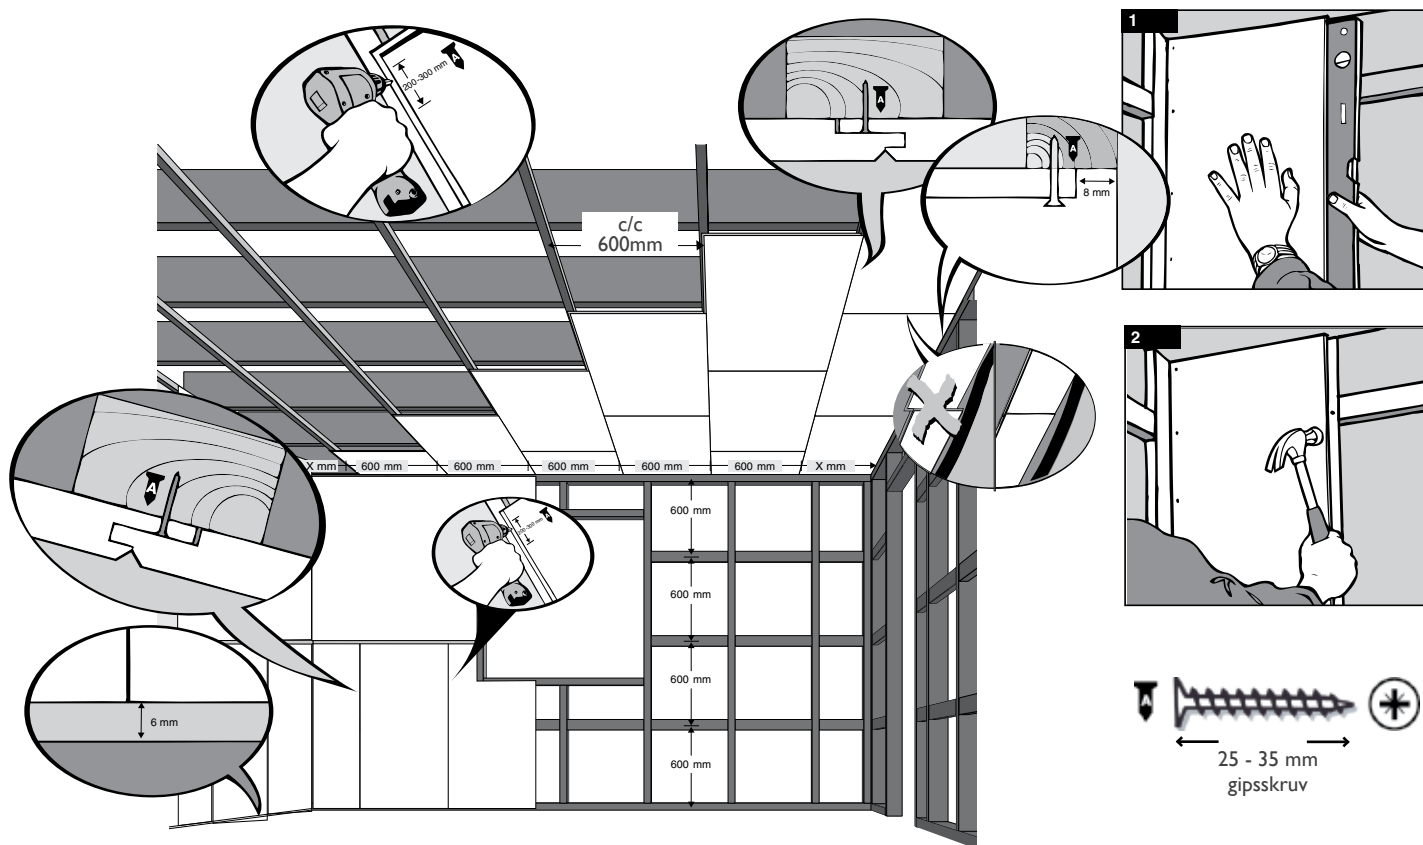

FOGMASSA

HÖRNLIPS

Huntonit färdigmålad vägg

(netto 600 x 2390 mm) Perle, Skygge och Fas 8 panel.

Framsida ned

Framsida upp

Huntonit färdigmålat tak Classique (netto 600 x 1200 mm) och Huntonit penselmålad bröstning Perle/Skygge och Fas 8 panel.

Huntonit färdigmålade tak Classique och Plankett
(netto 280 x 1200/1800 mm) och
Huntonit färdigmålat tak Symfoni (netto 280 x 1200 mm).
Montering på längsgående läkt.

Huntonit färdigmålade tak Classique och Plankett
(netto 280 x 1200/1800 mm) och
Huntonit färdigmålat tak Symfoni
(netto 280 x 1200 mm).
Montering tvärs läkt.