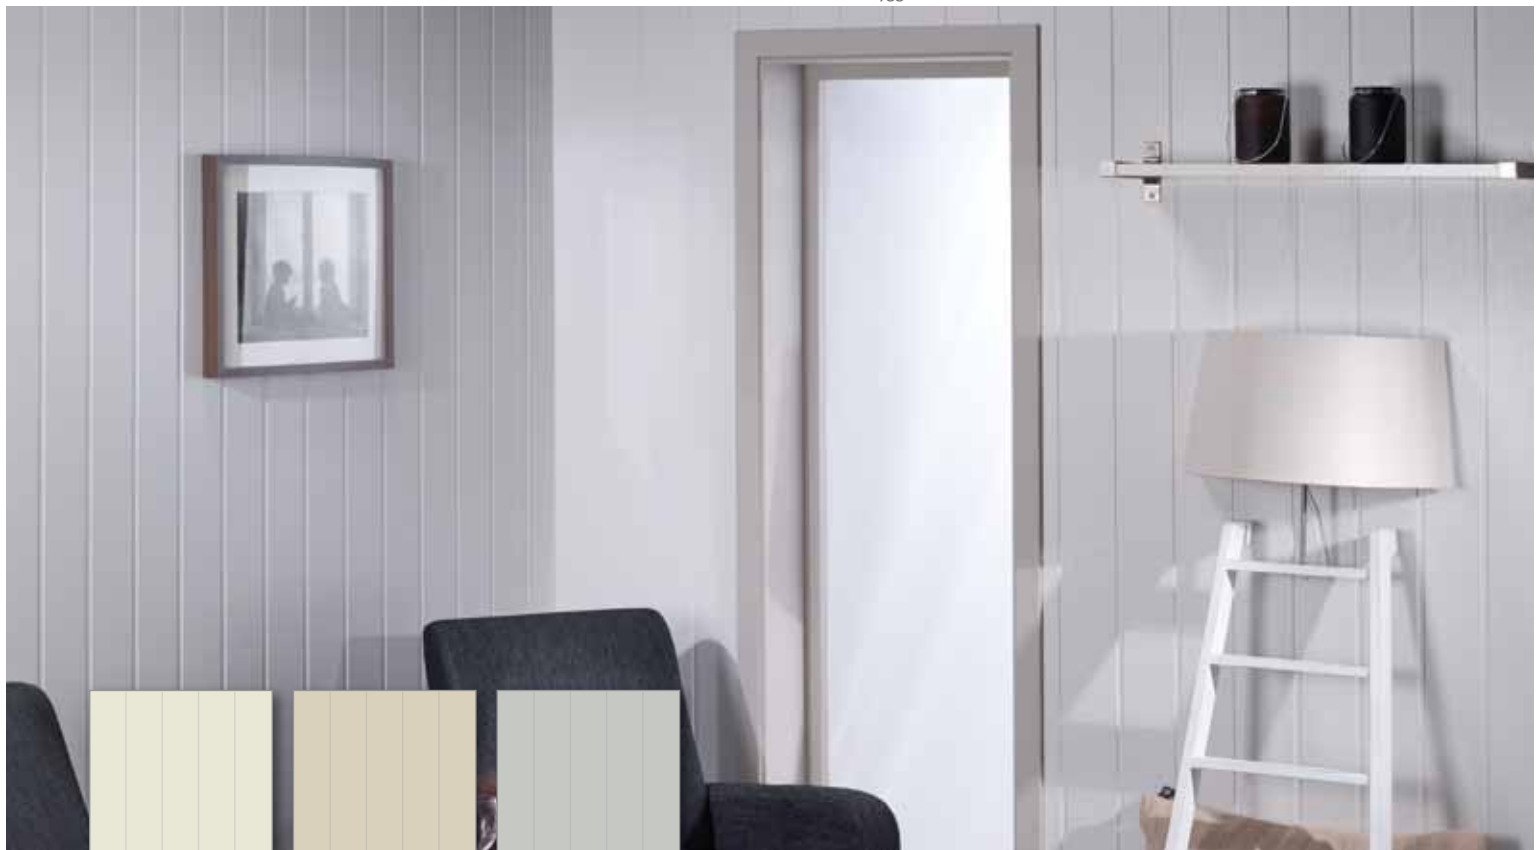

Huntonit Skygge Frost

PENSELMÅLAD SKYGGE VÄGGSKIVA

Skygge väggskiva har ett klassiskt utseende som passar lika bra när ni bygger nytt som till renovering. Skygge har 4 frästa spår per skiva och levereras i 2-pack - enkel att montera, skruvfast, ljuddämpande och tvättbar.

Huntonit har patent på metoden att penselmåla ytan, som ger ditt hem det ursprungliga och tidlösa utseendet.

SKYGGE PROFIL

Skygge Hvit	11 x 600/620 x 2390 mm
Skygge Hvit*	11 x 600/620 x 2740 mm
Skygge Caffelatte	11 x 600/620 x 2390 mm
Skygge Caffelatte*	11 x 600/620 x 2740 mm
Skygge Frost	11 x 600/620 x 2390 mm
Skygge Frost*	11 x 600/620 x 2740 mm

*beställningsvara