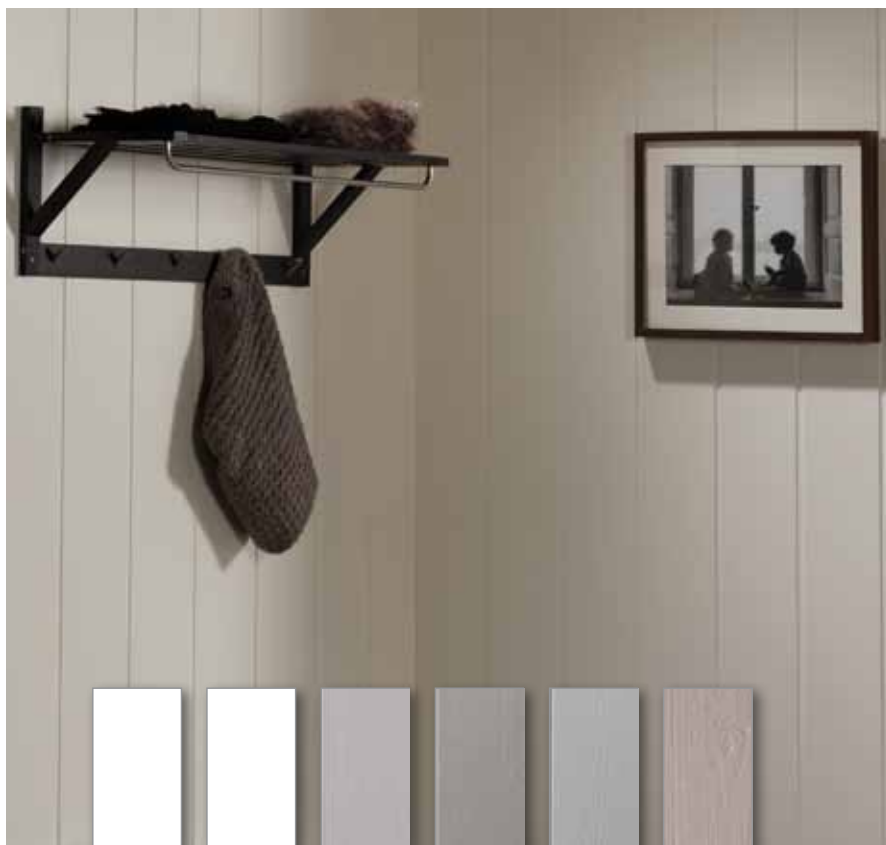

Panelbord Penselmålad Vit Wood Panelbord Shadow på vägg och Mist i tak

PENSELMÅLADE PANELBORD

Wood Panelbord med penselmålad yta och läcker trästruktur. Panelerna kan användas liggande eller stående i både tak och på vägg. Kortsidan i V-fas ger ett snyggt utseende när panelborden skall täcka längre avstånd än 2400 mm.