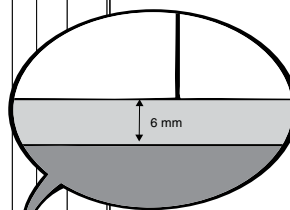

Huntonit färdigmålad vägg

(netto 600 x 2390 mm) Perle, Skygge och Fas 8 panel.

Framsida ned

Framsida upp