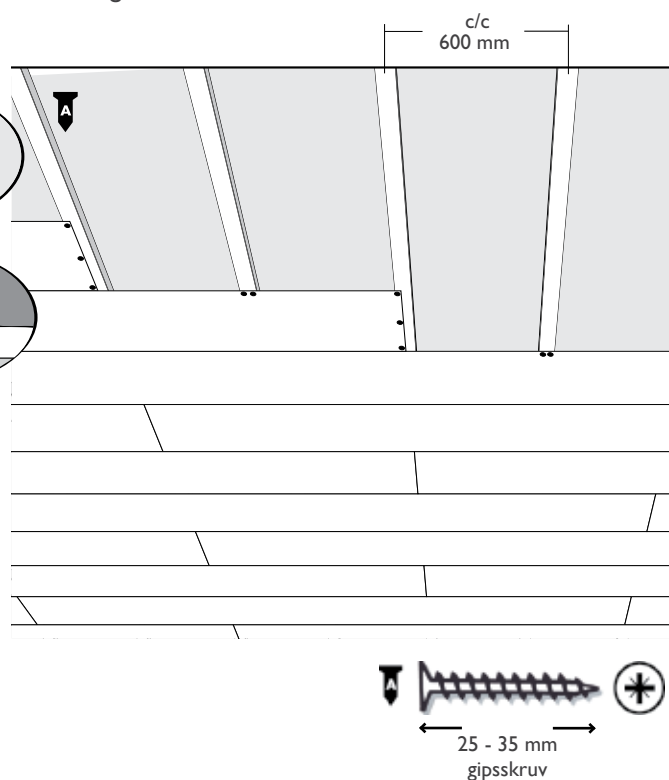

FOGMASSA

HÖRNLIPS

Huntonit färdigmålad vägg

(netto 600 x 2390 mm) Perle, Skygge och Fas 8 panel.

Framsida ned

Framsida upp

Huntonit färdigmålat tak Classique (netto 600 x 1200 mm) och Huntonit penselmålad bröstning Perle/Skygge och Fas 8 panel.

Huntonit färdigmålade tak Classique och Plankett
(netto 280 x 1200/1800 mm) och
Huntonit färdigmålat tak Symfoni (netto 280 x 1200 mm).
Montering på längsgående läkt.

Huntonit färdigmålade tak Classique och Plankett
(netto 280 x 1200/1800 mm) och
Huntonit färdigmålat tak Symfoni
(netto 280 x 1200 mm).
Montering tvärs läkt.