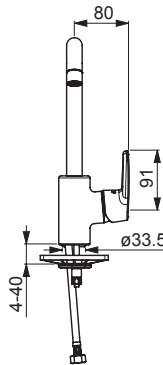

1531F

I (ISO 3822) Oras lab,
EN 817
50 - 1000 kPa
0.078 l/s (Eco)
0.13 l/s (300 kPa)
180 kPa (0.1 l/s)
max. +80°C