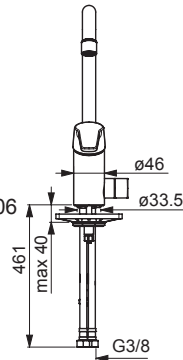

1534F, 1534F-106

I (ISO 3822) Oras lab,
EN 817
50 - 1000 kPa
0.078 l/s (Eco)
0.07 l/s (Eco) 1534F-106
0.13 l/s (300 kPa)
0.09 l/s (300 kPa w/Controller) 1534F-106
180 kPa (0.1 l/s)
max. +80°C