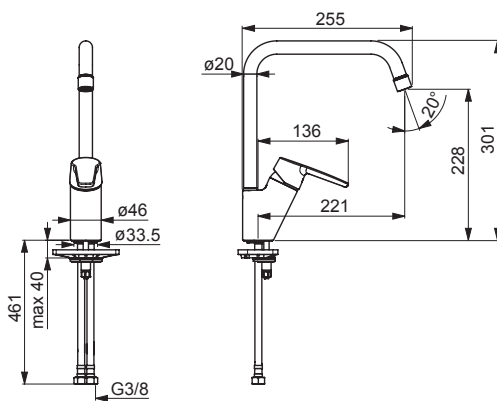

1445 KIWA Sverige 1913