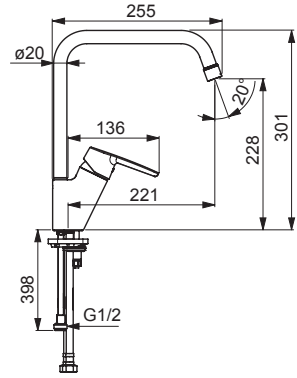

1534F, 1534F-106

I (ISO 3822) Oras lab,
EN 817
50 - 1000 kPa
0.078 l/s (Eco)
0.07 l/s (Eco) 1534F-106
0.13 l/s (300 kPa)
0.09 l/s (300 kPa w/Controller) 1534F-106
180 kPa (0.1 l/s)
max. +80°C