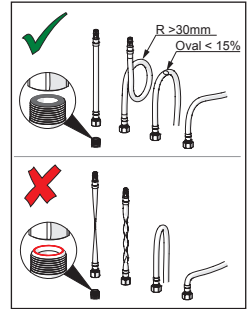

## 1523F

I (ISO 3822) Oras lab,  
EN 817  
50 - 1000 kPa  
0.078 l/s (Eco)  
0.13 l/s (300 kPa)  
180 kPa (0.1 l/s)  
max. +80°C

 1445 KIWA Sverige 1913 

①

max.  
1600 kPa

3

159670/10

159667/10