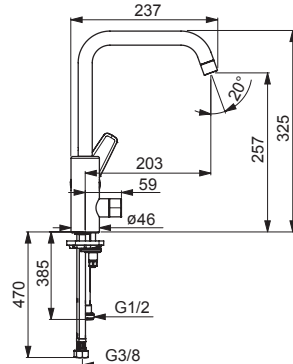

1536F

I (ISO 3822) Oras lab,
EN 817
50 - 1000 kPa
0.078 l/s (Eco)
0.13 l/s (300 kPa)
180 kPa (0.1 l/s)
max. +80°C