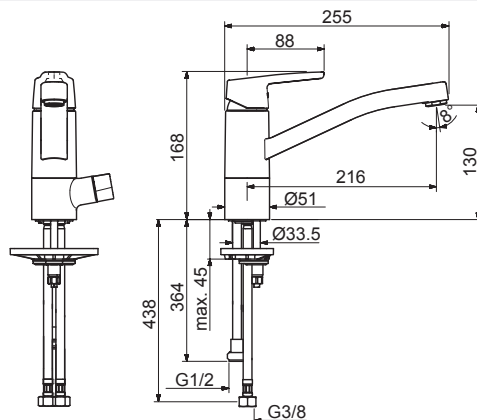

1445 KIWA Sverige 1913

1533F

I (ISO 3822) Oras lab,
EN 817
50 - 1000 kPa
0.078 l/s (Eco)
0.13 l/s (300 kPa)
180 kPa (0.1 l/s)
max. +80°C