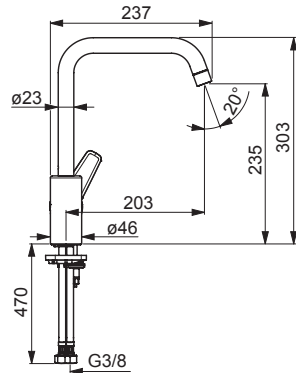

1531F

I (ISO 3822) Oras lab,
EN 817
50 - 1000 kPa
0.078 l/s (Eco)
0.13 l/s (300 kPa)
180 kPa (0.1 l/s)
max. +80°C