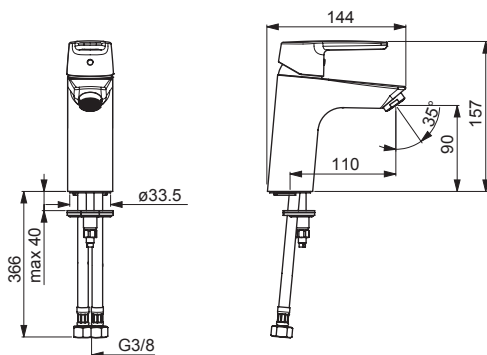

1511F

I (ISO 3822) Oras lab,
EN 817
50 - 1000 kPa
0.068 l/s (Eco)
0.1 l/s (300 kPa w/Controller)
200 kPa (0.1 l/s)
max. +80°C

1441 KIWA Sverige 1913