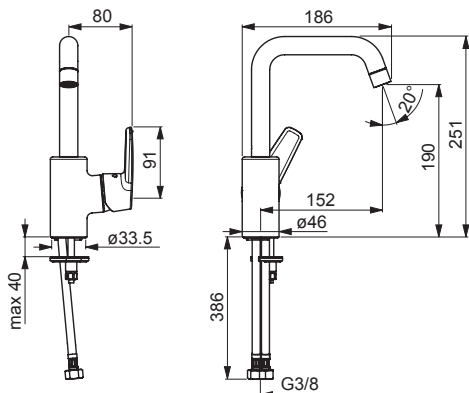

1507F

I (ISO 3822) Oras lab,
EN 817
50 - 1000 kPa
0.068 l/s (Eco)
0.1 l/s (300 kPa w/Controller)
200 kPa (0.1 l/s)
max. +80°C

1441 KIWA Sverige 1913