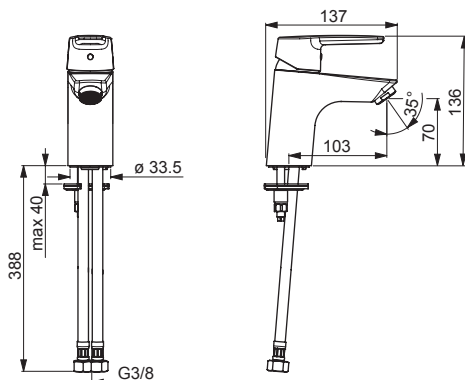

1510F , 1510FK , 1510F-105

I (ISO 3822) Oras lab,
EN 817
50 - 1000 kPa
0.068 l/s (Eco)
0.1 l/s (300 kPa w/Controller)
0.07 l/s (300 kPa w/Controller) 1510F-105
200 kPa (0.1 l/s)
max. +80°C

1441 KIWA Sverige 1913